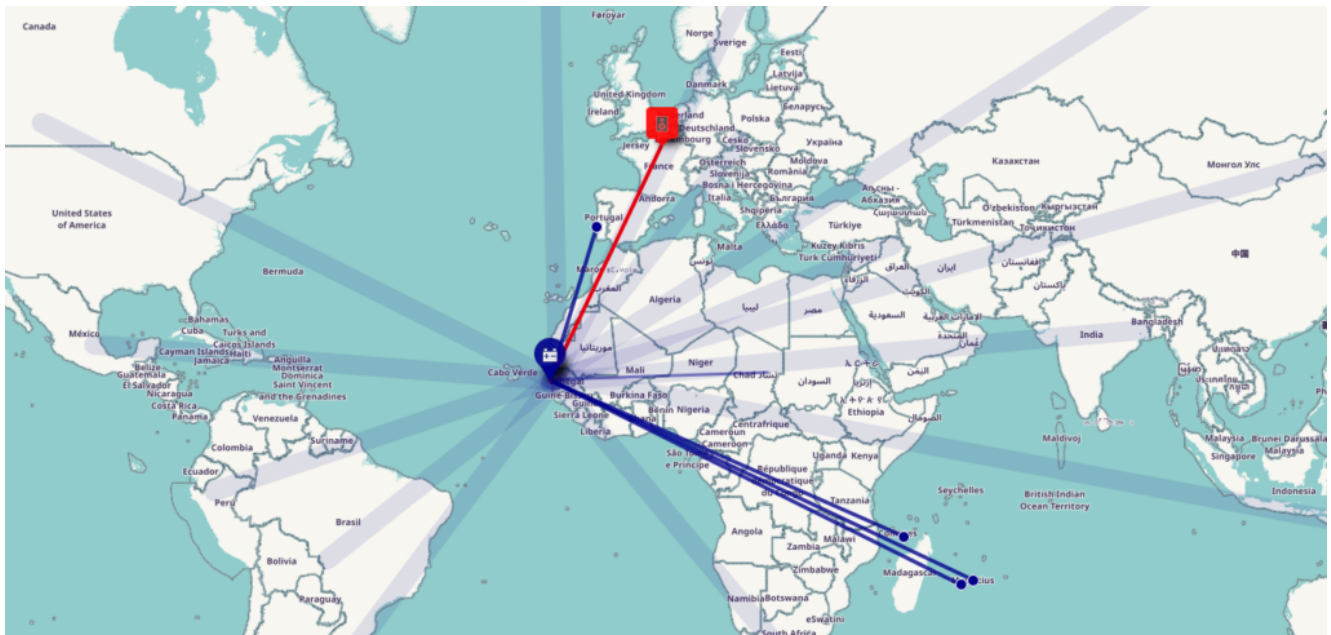

Émission spéciale “Rencontres Européennes du Social ! ” 12 au 15 décembre 2018 à Paris

À l’initiative des CEMÉA France, les rencontres européennes du social sont un espace de réflexion pour produire une analyse partagée sur les phénomènes sociaux en Europe et les conditions pour faire société, un lieu d’échange de pratiques d’intervention sociale. Elles seront aussi un espace d’élaboration de propositions argumentées, alternatives aux politiques européennes libérales et aux replis nationaux.

Retrouvez le programme et les moments forts de ces rencontres :